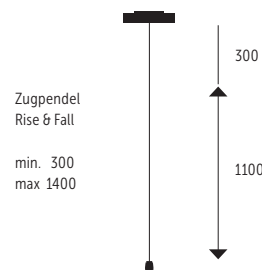

Nur lieferbar zusammen mit Sensorsteuerung oder „Casambi“-Steuerung!

Sensor dimming and colour temperature control 2.300 - 4.000 Kelvin included

1400 MM - COMFORT WHITE 2300 - 4000 K _____ 10-93-____

ca. 63 W (= 63 kWh/1000 h) | ca. 5510 Lm | > 95 CRI/R | > 50.000 Std./hrs. | EEK | EEC: F

Nur lieferbar zusammen mit Sensorsteuerung oder „Casambi“-Steuerung!

Sensor dimming and colour temperature control 2.300 - 4.000 Kelvin included

SENSORDIMMER / SENSORSTEUERUNG berührungslos

SENSOR DIMMER / SENSOR CONTROL touchless _____ 10-3-____

Mit CASAMBI Bluetooth | With CASAMBI bluetooth _____ 10-_-_-ZCB

Für Einsatz bei 220-240V | For use at 220-240V

DALI steuer-/dimmbar | DALI controllable/dimmable _____ 10-_-_-ZDA

Für Einsatz bei 100-250V | For use at 100-250V

ZUGPENDEL „COMFORT-LIFT“

RISE & FALL PENDANT „COMFORT LIFT“ _____ 10-C-____-____

ZUGPENDEL „MOTOR-LIFT“

RISE & FALL PENDANT „MOTOR LIFT“ _____ 10-M-____-____

Deckenbaldachinhöhe 50 mm | Height of ceiling canopy 50 mm

*** Längere Geflechtstlitze | Additional braided wire _____ ZLG

Preis pro Meter und Seite | Surcharge per meter and side

Nicht für Zugpendel möglich | Not possible for rise & fall pendant

* LED 3000 K oder 4000 K lieferbar auf Anfrage

LED 3000 K or 4000 K available on request

** Für Einsatz von LED-Wandeinbaudimmern - Wir empfehlen die Marke VADSBO

For use of recessed LED wall dimmers - We recommend the brand VADSBO

LED und Netzteile in unseren Leuchten sind mit handelsüblichem Werkzeug austauschbar. LEDs and power supply units in our luminaires can be replaced with standard tools.