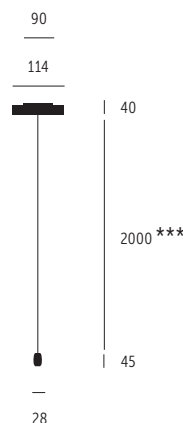

Nur lieferbar zusammen mit Sensorsteuerung oder „Casambi“-Steuerung!

Sensor dimming and colour temperature control 2.300 - 4.000 Kelvin included

1400 MM - COMFORT WHITE 2300 - 4000 K _____ 10-93-____

ca. 63 W (= 63 kWh/1000 h) | ca. 5510 Lm | > 95 CRI/R | > 50.000 Std./hrs. | EEK | EEC: F

Nur lieferbar zusammen mit Sensorsteuerung oder „Casambi“-Steuerung!

Sensor dimming and colour temperature control 2.300 - 4.000 Kelvin included

SENSORDIMMER / SENSORSTEUERUNG berührungslos

SENSOR DIMMER / SENSOR CONTROL touchless _____ 10-3-____

Mit CASAMBI Bluetooth | With CASAMBI bluetooth _____ 10-_-_-ZCB

Für Einsatz bei 220-240V | For use at 220-240V

DALI steuer-/dimmbar | DALI controllable/dimmable _____ 10-_-_-ZDA

Für Einsatz bei 100-250V | For use at 100-250V

ZUGPENDEL „COMFORT-LIFT“

RISE & FALL PENDANT „COMFORT LIFT“ _____ 10-C-____-____

ZUGPENDEL „MOTOR-LIFT“

RISE & FALL PENDANT „MOTOR LIFT“ _____ 10-M-____-____

Deckenbaldachinhöhe 50 mm | Height of ceiling canopy 50 mm

*** Längere Geflechtstlitze | Additional braided wire _____ ZLG

Preis pro Meter und Seite | Surcharge per meter and side

Nicht für Zugpendel möglich | Not possible for rise & fall pendant

* LED 3000 K oder 4000 K lieferbar auf Anfrage

LED 3000 K or 4000 K available on request

** Für Einsatz von LED-Wandeinbaudimmern - Wir empfehlen die Marke VADSBO

For use of recessed LED wall dimmers - We recommend the brand VADSBO

LED und Netzteile in unseren Leuchten sind mit handelsüblichem Werkzeug austauschbar. LEDs and power supply units in our luminaires can be replaced with standard tools.