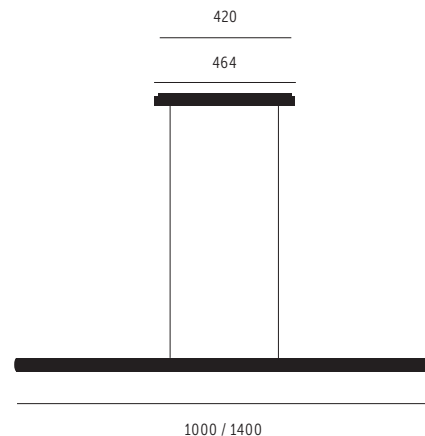

Nur lieferbar zusammen mit Sensorsteuerung oder „Casambi“-Steuerung!

Sensor dimming and colour temperature control 2.300 - 4.000 Kelvin included

1400 MM - COMFORT WHITE 2300 - 4000 K _____ 10-93-____

ca. 63 W (= 63 kWh/1000 h) | ca. 5510 Lm | > 95 CRI/R | > 50.000 Std./hrs. | EEK | EEC: F

Nur lieferbar zusammen mit Sensorsteuerung oder „Casambi“-Steuerung!

Sensor dimming and colour temperature control 2.300 - 4.000 Kelvin included

SENSORDIMMER / SENSORSTEUERUNG berührungslos

SENSOR DIMMER / SENSOR CONTROL touchless _____ 10-3-____

Mit CASAMBI Bluetooth | With CASAMBI bluetooth _____ 10-_-_-ZCB

Für Einsatz bei 220-240V | For use at 220-240V

DALI steuer-/dimmbar | DALI controllable/dimmable _____ 10-_-_-ZDA

Für Einsatz bei 100-250V | For use at 100-250V

ZUGPENDEL „COMFORT-LIFT“

RISE & FALL PENDANT „COMFORT LIFT“ _____ 10-C-____-____

ZUGPENDEL „MOTOR-LIFT“

RISE & FALL PENDANT „MOTOR LIFT“ _____ 10-M-____-____

Deckenbaldachinhöhe 50 mm | Height of ceiling canopy 50 mm

*** Längere Geflechtstlitze | Additional braided wire _____ ZLG

Preis pro Meter und Seite | Surcharge per meter and side

Nicht für Zugpendel möglich | Not possible for rise & fall pendant

* LED 3000 K oder 4000 K lieferbar auf Anfrage

LED 3000 K or 4000 K available on request

** Für Einsatz von LED-Wandeinbaudimmern - Wir empfehlen die Marke VADSBO

For use of recessed LED wall dimmers - We recommend the brand VADSBO

LED und Netzteile in unseren Leuchten sind mit handelsüblichem Werkzeug austauschbar. LEDs and power supply units in our luminaires can be replaced with standard tools.