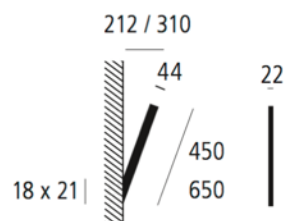

Alle Angaben ohne Gewähr: Änderungen vorbehalten. / All information is provided without any guarantee.

millelumen Distribution: Casablanca Leuchten GmbH • Hans-Böckler-Str. 16 • D-63263 Neu-Isenburg

Tel.: +49 6102-814880 • Fax: +49 6102-8148829 • Web: www.millelumen.de • E-Mail: info@millelumen.de