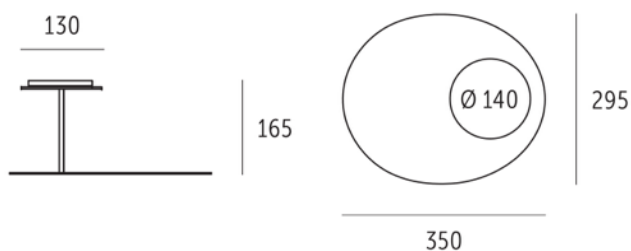

IP 20

Schutzklasse | Protection class

1 ⊕

Armatur | Fixture

W: Weiß matt | White matt

G: Goldglimmer | Gold glimmer

Alle Angaben ohne Gewähr. Änderungen vorbehalten. / All information is provided without any guarantee.