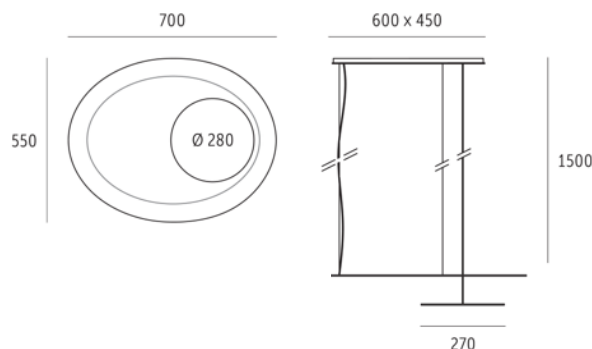

Alle Angaben ohne Gewähr. Änderungen vorbehalten. / All information is provided without any guarantee.

millelumen Distribution: Casablanca Leuchten GmbH • Hans-Böckler-Str. 16 • D-63263 Neu-Isenburg

Tel.: +49 6102-814880 • Fax: +49 6102-8148829 • Web: www.millelumen.de • E-Mail: info@millelumen.de