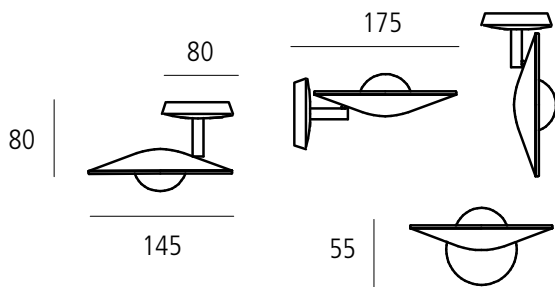

Alle Angaben ohne Gewähr. Änderungen vorbehalten. / All information is provided without any guarantee.

millelumen Distribution: Casablanca Leuchten GmbH • Hans-Böckler-Str. 16 • D-63263 Neu-Isenburg

Tel.: +49 6102-814880 • Fax: +49 6102-8148829 • Web: www.millelumen.de • E-Mail: info@millelumen.de