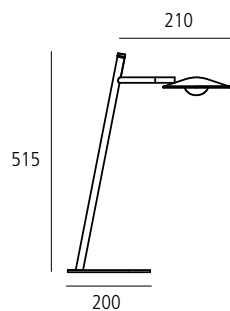

Alle Angaben ohne Gewähr. Änderungen vorbehalten. / All information is provided without any guarantee.

millelumen Distribution: Casablanca Leuchten GmbH • Hans-Böckler-Str. 16 • D-63263 Neu-Isenburg

Tel.: +49 6102-814880 • Fax: +49 6102-8148829 • Web: www.millelumen.de • E-Mail: info@millelumen.de