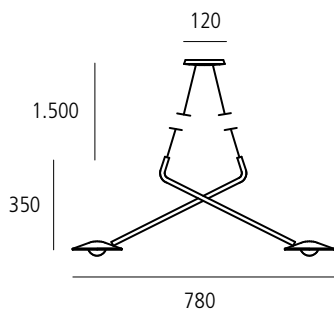

Alle Angaben ohne Gewähr. Änderungen vorbehalten. / All information is provided without any guarantee.

millelumen Distribution: Casablanca Leuchten GmbH • Hans-Böckler-Str. 16 • D-63263 Neu-Isenburg

Tel.: +49 6102-814880 • Fax: +49 6102-8148829 • Web: www.millelumen.de • E-Mail: info@millelumen.de