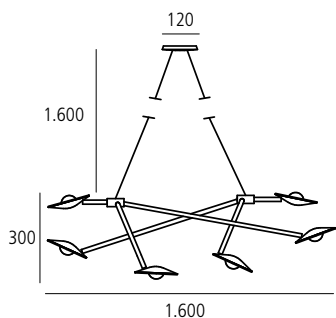

Alle Angaben ohne Gewähr. Änderungen vorbehalten. / All information is provided without any guarantee.

millelumen Distribution: Casablanca Leuchten GmbH • Hans-Böckler-Str. 16 • D-63263 Neu-Isenburg

Tel.: +49 6102-814880 • Fax: +49 6102-8148829 • Web: www.millelumen.de • E-Mail: info@millelumen.de