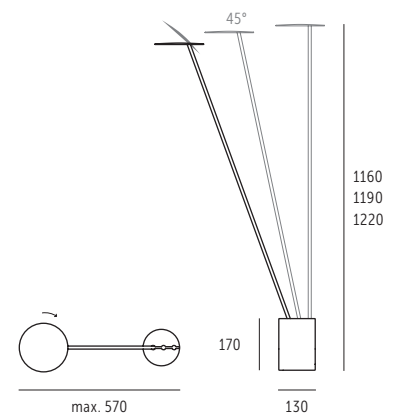

CIRCLES

STEH- & TISCHLEUCHTE | FLOOR & TABLE LUMINAIRE

Aluminium und Stahl pulverbeschichtet, Marmor
Aluminium and steel powder coated, marble

100-250V/24V Steckernetzteil mit enthaltenem Schnurdimmer
100-250V/24V plug driver with cord dimmer included

TISCHLEUCHTE | TABLE LUMINAIRE

1 x LED 24V ca. 6 W (= 6 kWh/1000 h) | > 90 CRI/Ra | ca. 800 Lm
ca. 2700 K | > 50.000 Std./hrs. | EEK | EEC: E

Weiß | White _____ 05-T08W-001-24

Schwarz | Black _____ 05-T08S-001-24

STEHLEUCHTE | FLOOR LUMINAIRE

1 x LED 24V ca. 6 W (= 6 kWh/1000 h) | > 90 CRI/Ra | ca. 800 Lm
ca. 2700 K | > 50.000 Std./hrs. | EEK | EEC: E

Weiß | White _____ 05-S06W-001-24

Schwarz | Black _____ 05-S06S-001-24

LED und Netzteile in unseren Leuchten sind mit handelsüblichem Werkzeug austauschbar.
LEDs and power supply units in our luminaires can be replaced with standard tools.