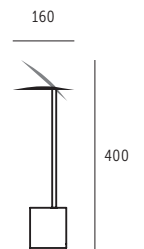

CIRCLES

STEH- & TISCHLEUCHTE | FLOOR & TABLE LUMINAIRE

Aluminium und Stahl pulverbeschichtet, Marmor
Aluminium and steel powder coated, marble

100-250V/24V Steckernetzteil mit enthaltenem Schnurdimmer
100-250V/24V plug driver with cord dimmer included

TISCHLEUCHTE | TABLE LUMINAIRE

1 x LED 24V ca. 6 W (= 6 kWh/1000 h) | > 90 CRI/Ra | ca. 800 Lm
ca. 2700 K | > 50.000 Std./hrs. | EEK | EEC: E

Weiß | White _____ 05-T08W-001-24

Schwarz | Black _____ 05-T08S-001-24

STEHLEUCHTE | FLOOR LUMINAIRE

1 x LED 24V ca. 6 W (= 6 kWh/1000 h) | > 90 CRI/Ra | ca. 800 Lm
ca. 2700 K | > 50.000 Std./hrs. | EEK | EEC: E

Weiß | White _____ 05-S06W-001-24

Schwarz | Black _____ 05-S06S-001-24