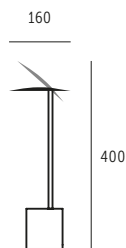

## STEH- & TISCHLEUCHTE | FLOOR & TABLE LUMINAIRE

Aluminium und Stahl pulverbeschichtet, Marmor  
Aluminium and steel powder coated, marble

100-250V/24V Steckernetzteil mit enthaltenem Schnurdimmer  
100-250V/24V plug driver with cord dimmer included

### TISCHLEUCHTE | TABLE LUMINAIRE

1 x LED 24V ca. 6 W (= 6 kWh/1000 h) | > 90 CRI/Ra | ca. 800 Lm  
ca. 2700 K | > 50.000 Std./hrs. | EEK | EEC: E

Weiß | White \_\_\_\_\_ 05-T08W-001-24

Schwarz | Black \_\_\_\_\_ 05-T08S-001-24