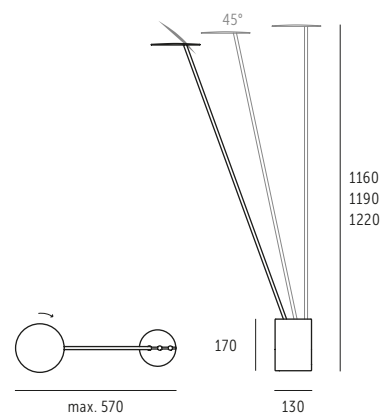

CIRCLES

STEH- & TISCHLEUCHTE | FLOOR & TABLE LUMINAIRE

Aluminium und Stahl pulverbeschichtet, Marmor
Aluminium and steel powder coated, marble

100-250V/24V Steckernetzteil mit enthaltenem Schnurdimmer
100-250V/24V plug driver with cord dimmer included

TISCHLEUCHTE | TABLE LUMINAIRE

1 x LED 24V ca. 6 W (= 6 kWh/1000 h) | > 90 CRI/Ra | ca. 800 Lm
ca. 2700 K | > 50.000 Std./hrs. | EEK | EEC: E

Weiß | White _____ 05-T08W-001-24

Schwarz | Black _____ 05-T08S-001-24

STEHLEUCHTE | FLOOR LUMINAIRE

1 x LED 24V ca. 6 W (= 6 kWh/1000 h) | > 90 CRI/Ra | ca. 800 Lm
ca. 2700 K | > 50.000 Std./hrs. | EEK | EEC: E

Weiß | White _____ 05-S06W-001-24

Schwarz | Black _____ 05-S06S-001-24

Die enthaltenen LED-Lampen sind austauschbar - Austauschanleitung finden Sie auf unserer homepage www.millelumen.de
The included LED lamps are replaceable - replacement instructions can be found on our homepage www.millelumen.com